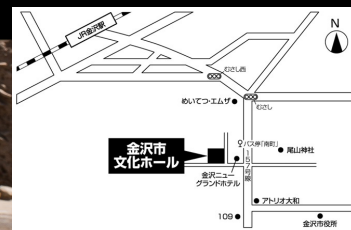

事前登録制

会場

金沢市
文化ホール

大会議室

Zoomによる
オンライン配信あり

申し込みはこちらから

アクセス

・JR金沢駅から:タクシー約10分、バス約15分
金沢駅前(東口)3番・8~11番のりば「南町・
尾山神社」下車 徒歩約3分